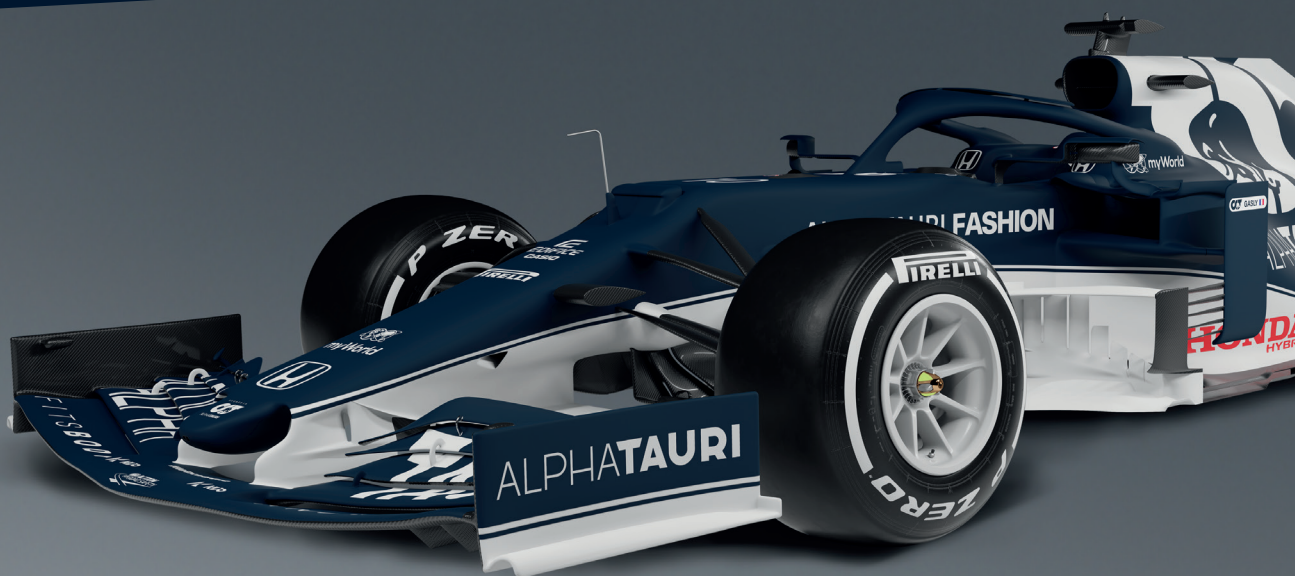

PRODUITS DÉRIVÉS FORMULE 1™