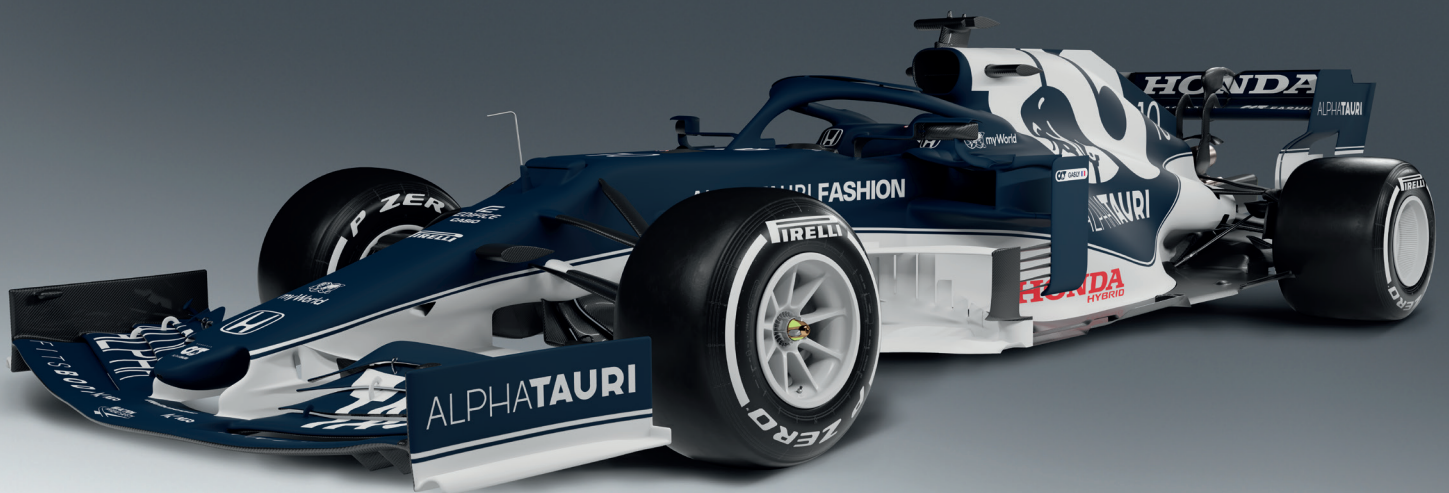

Red Bull Racing Honda Scuderia AlphaTauri Honda

COLLECTION

HONDA
The Power of Dreams

PRODUITS DÉRIVÉS FORMULE 1™

Depuis 1964, Honda a participé à la Formule 1™ sous de nombreuses formes et pendant diverses périodes : en tant que participant, constructeur et fournisseur de moteurs.

Les équipes Red Bull Racing Honda et Scuderia AlphaTauri Honda utiliseront toutes deux des unités de puissance Honda pour la saison 2021 de Formule 1™ de la FIA.

Préparez-vous à entrer vous aussi dans la course, avec nos produits dérivés Honda Formule 1™ authentiques..

PEREZ

VERSTAPPEN

Sweat à capuche

Ce confortable sweat à capuche bleu marine est l'accessoire parfait pour les froides journées d'hiver. Il comporte un logo Red Bull Racing à l'avant, un logo Honda sur la manche gauche et un logo 'Gives You Wings' sur la manche droite.